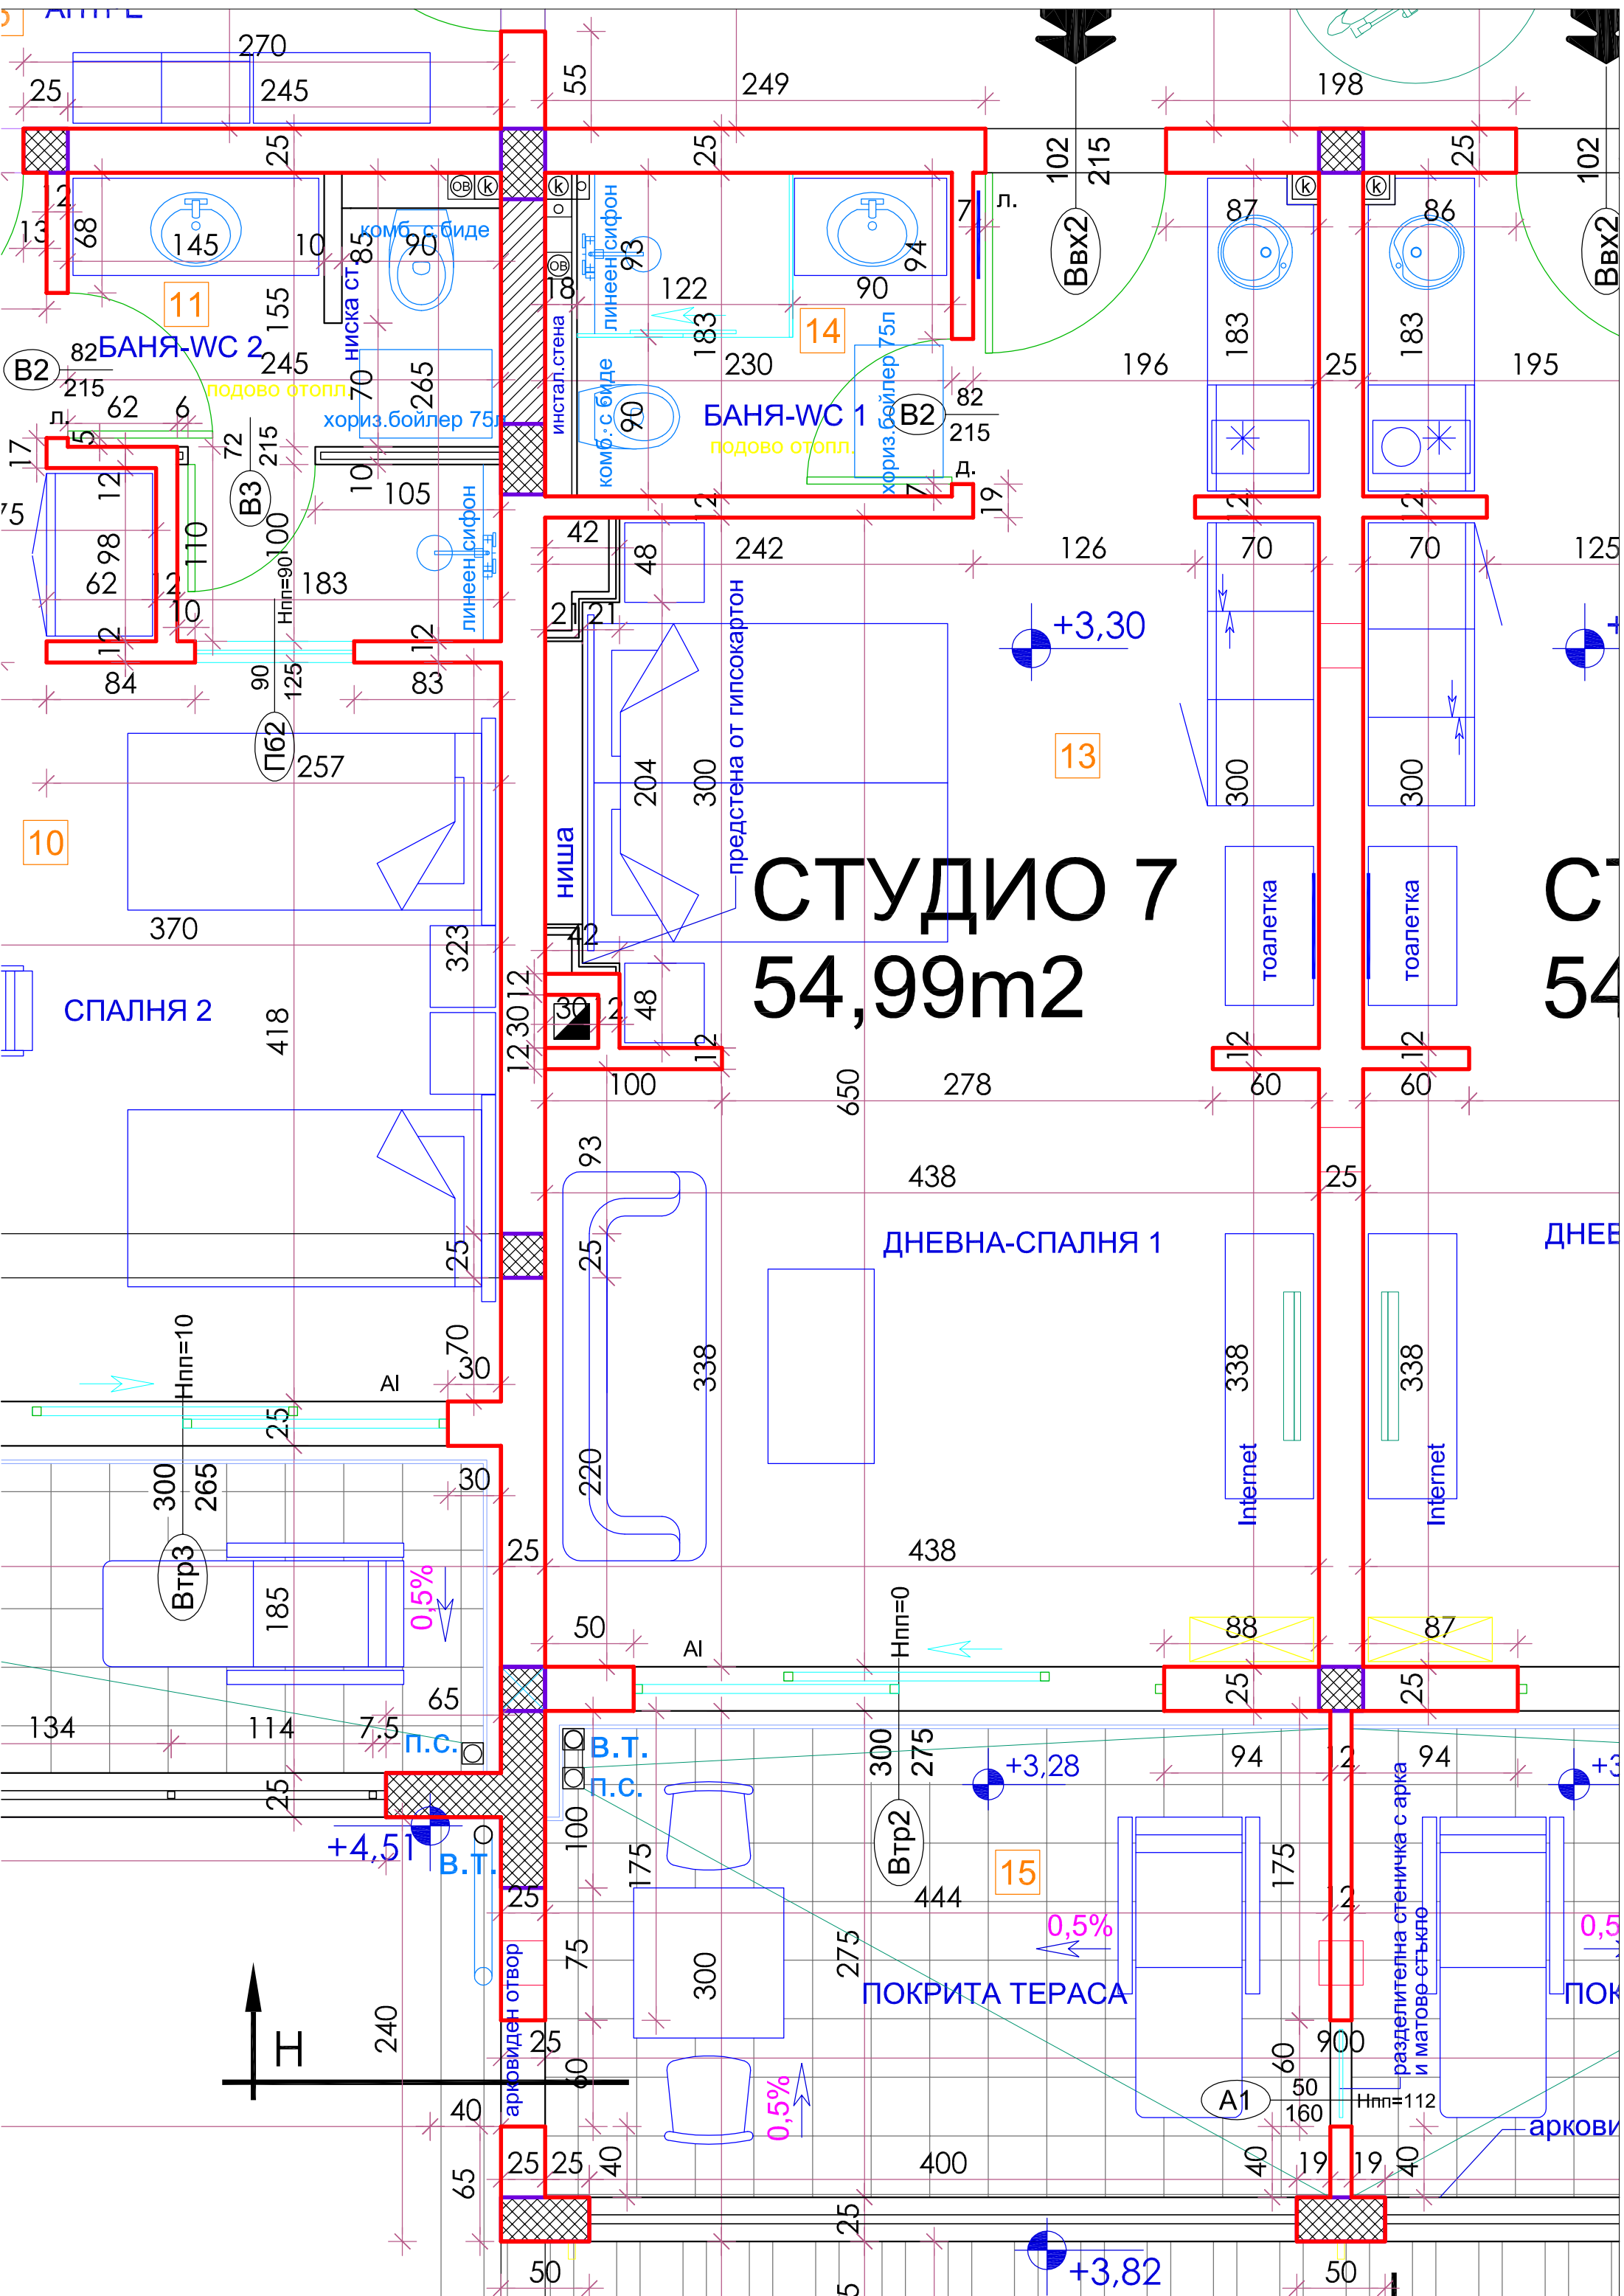

## 54,99m<sup>2</sup>

СПАЛНЯ 2

БАНЯ-ВС 2

БАНЯ-ВС 1

ДНЕВНА-СПАЛНЯ 1

ПОКРИТА ТЕРАСА

+3,30

+3,28

+3,82

+4,51

10

11

14

13

15

СТУДИО 7